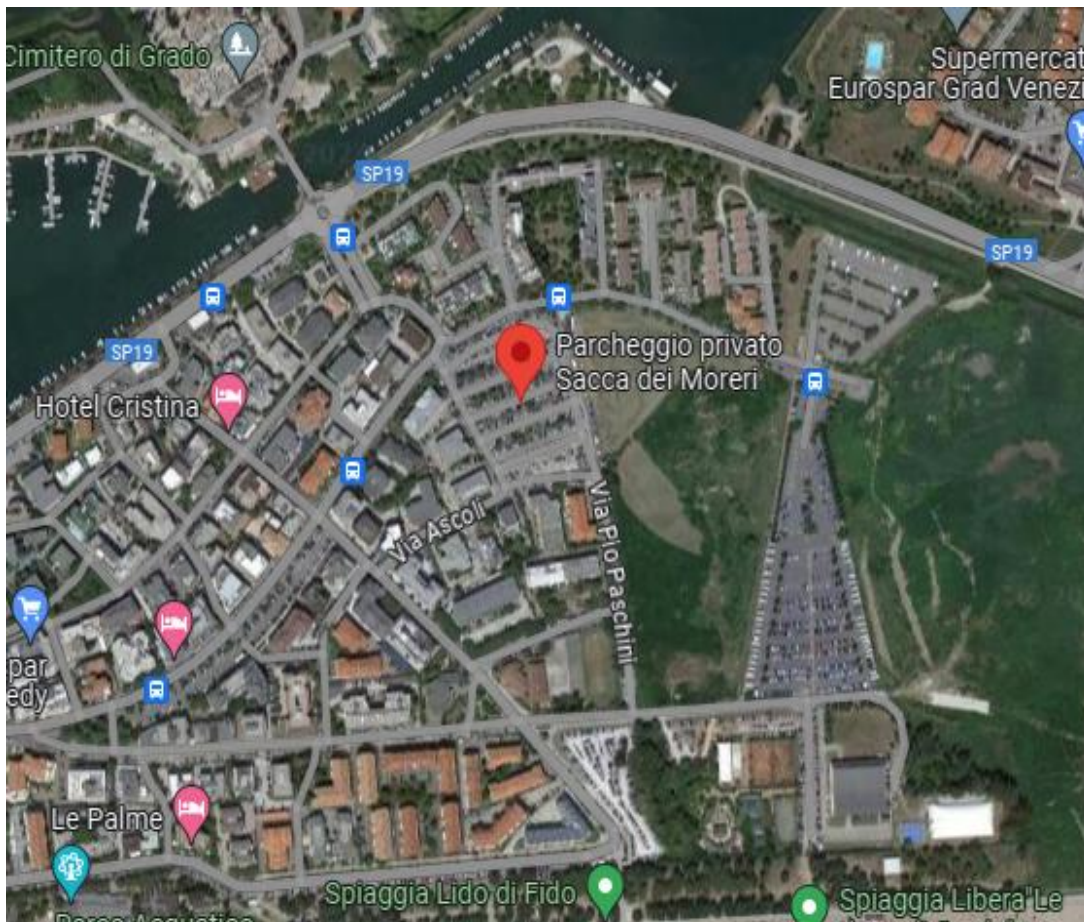

## Abfahrt in Grado / Departure Grado

Parkplatz / Parking Area / Parcheggio sacca dei moreri, Viale Italia, 34073 Grado GO, Italy

**In dringenden Fällen oder Problemen wenden Sie sich bitte an unsere**

**SERVICE HOTLINE:**